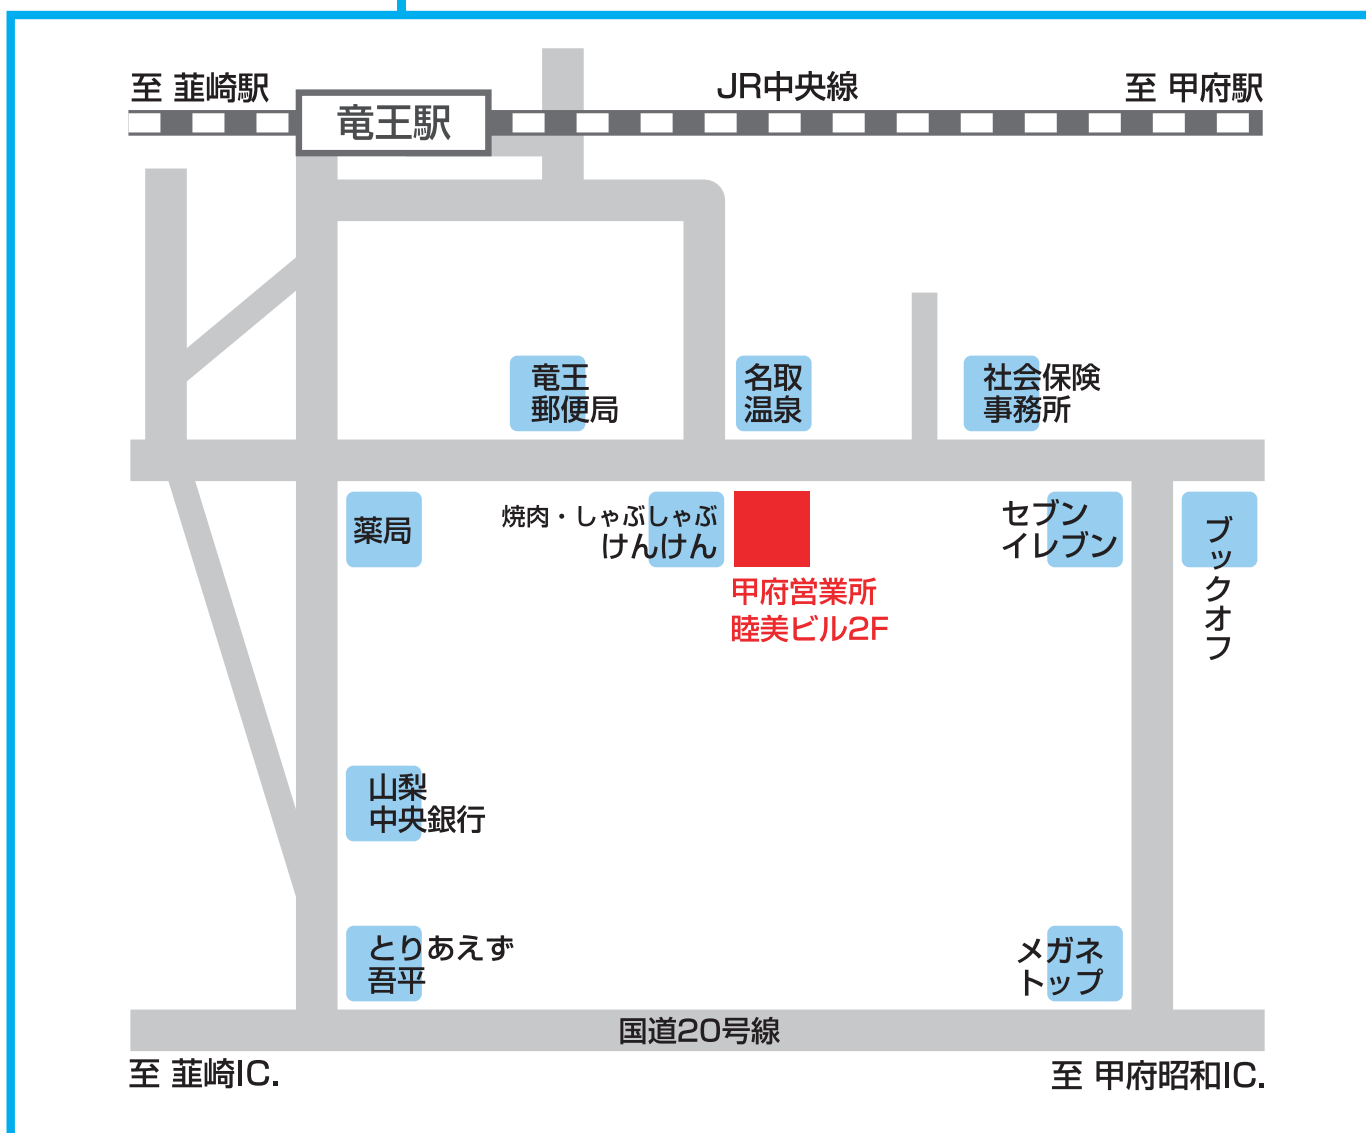

甲府営業所

〒400-0113

山梨県甲斐市富竹新田256 睦美ビル2F

TEL: 055-279-3707 FAX: 055-279-3796

JR：中央線「竜王駅」より徒歩約10分

中央自動車道甲府昭和IC～国道20号線経由約5分