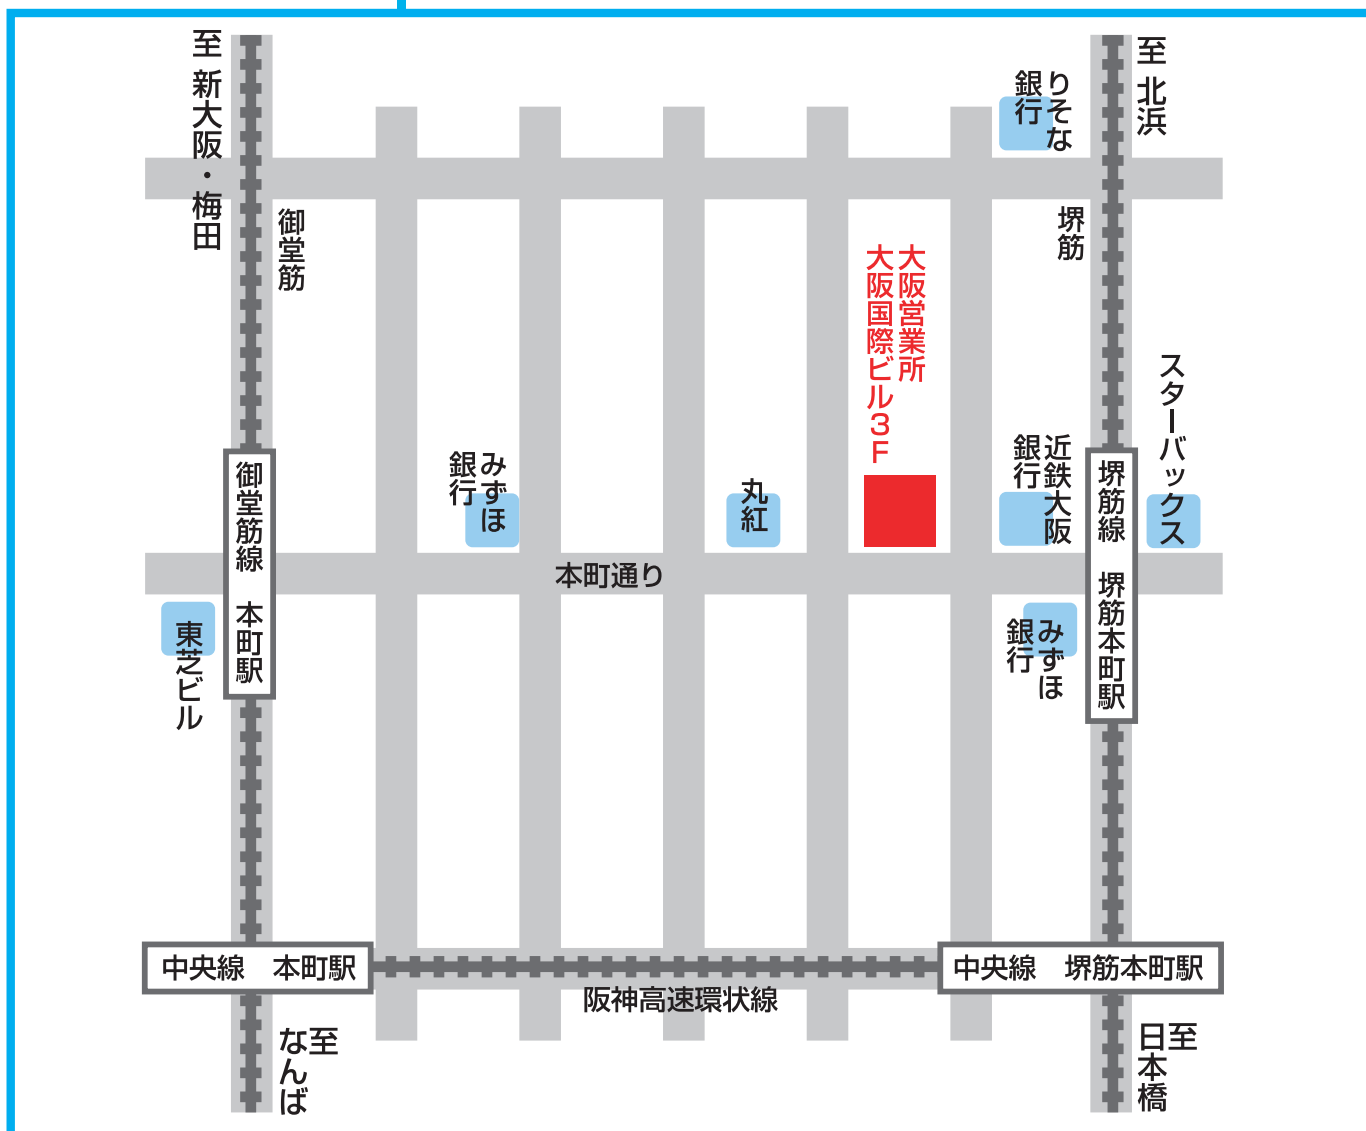

大阪営業所

〒541-0052

大阪府大阪市中央区安土町2-3-13大阪国際ビル3F

TEL: 06-6125-1150 FAX: 06-6125-1160

地下鉄堺筋線「堺筋本町駅」17番出口より徒歩2分

地下鉄御堂筋線「本町駅」3番出口より徒歩5分