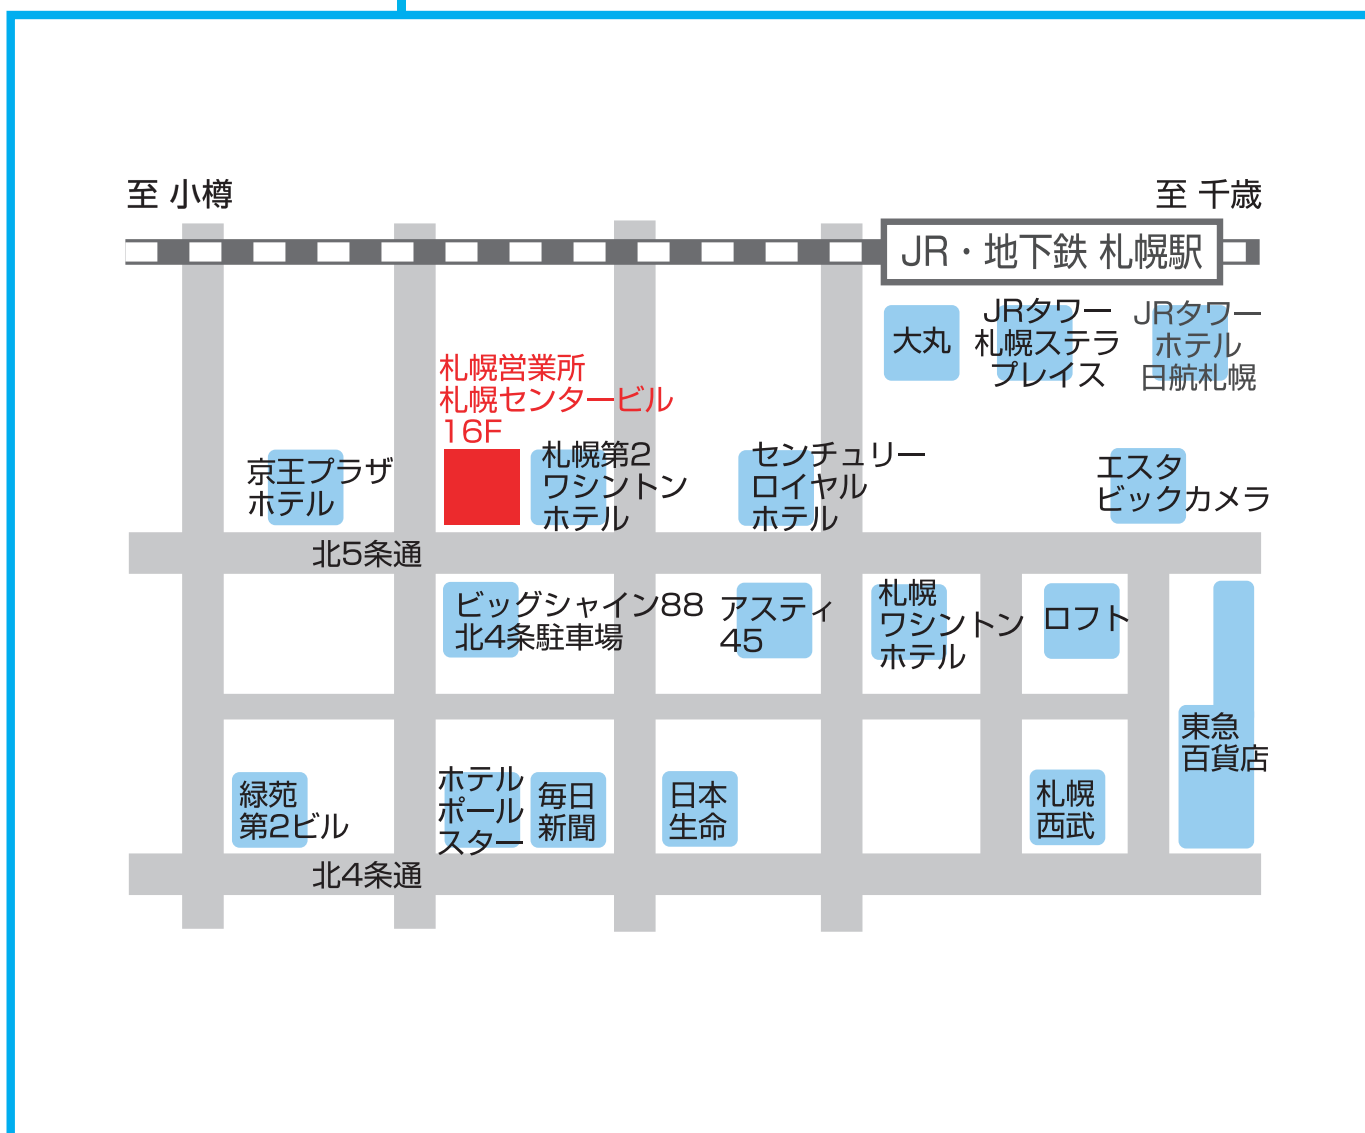

札幌営業所

〒060-0005

北海道札幌市中央区北5条西6-2-2 札幌センタービル16F

TEL:011-219-0111 FAX:011-219-0115

JR・地下鉄「札幌駅」から徒歩5分

ビッグシャイン88北4条駐車場（札幌センタービル向）