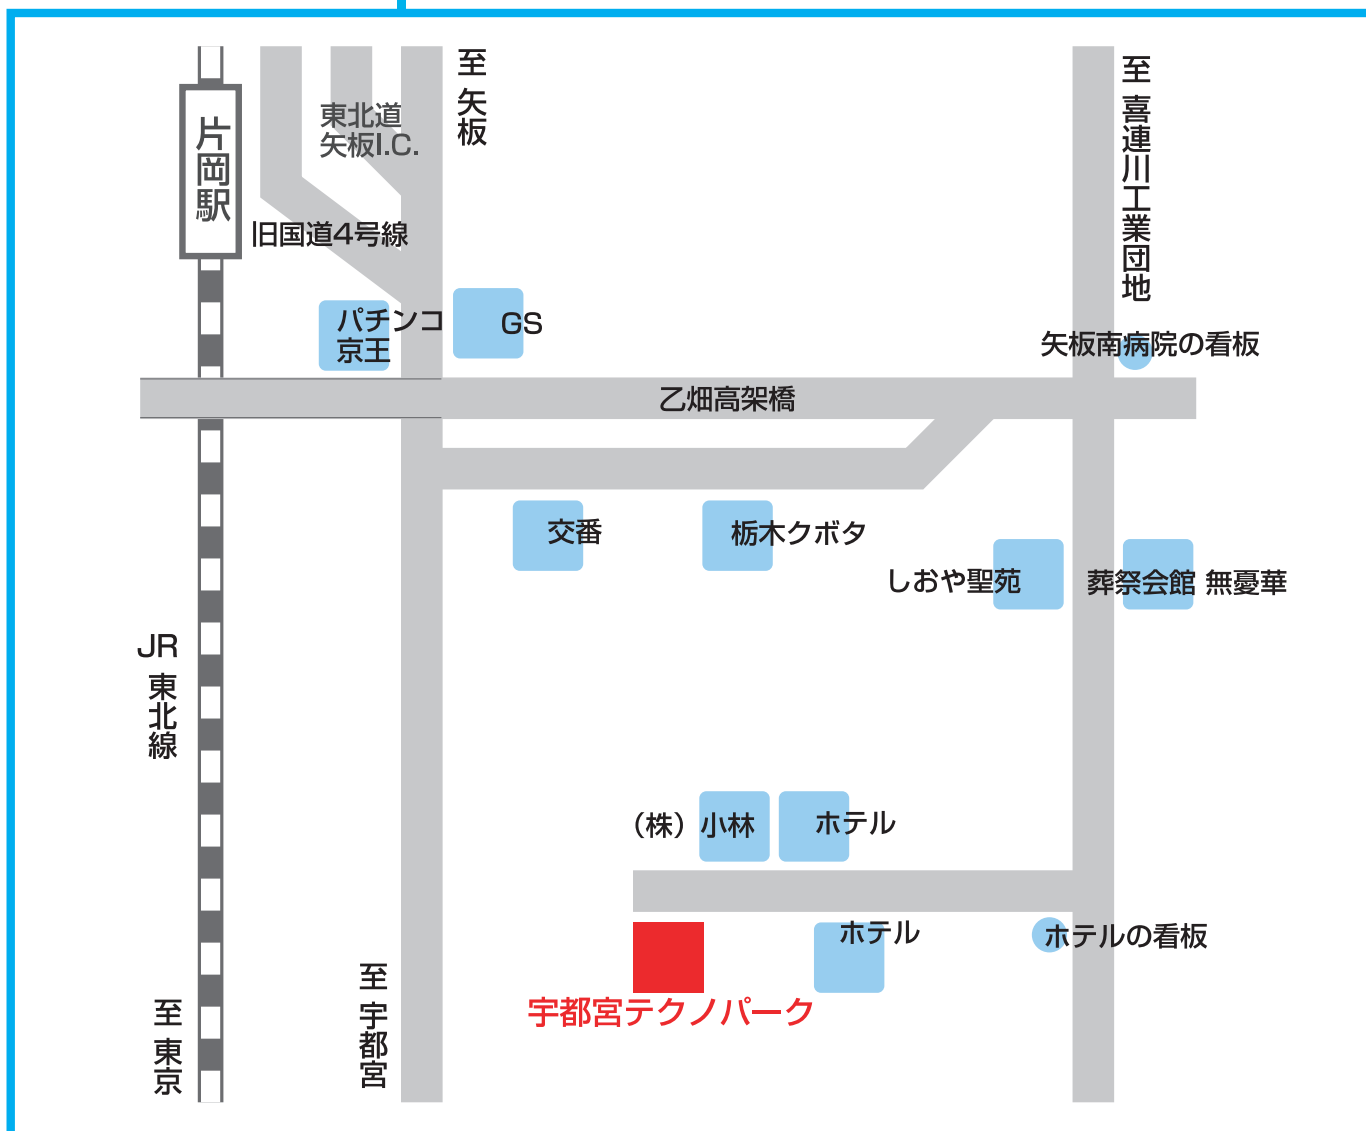

宇都宮テクノパーク

〒329-1574

栃木県矢板市乙畑字三角山1926

TEL: 0287-48-2415 FAX: 0287-48-2417

JR：東北本線「片岡」駅より車で10分、徒歩で約30分

東北自動車道「矢板IC」より宇都宮方向に約15分