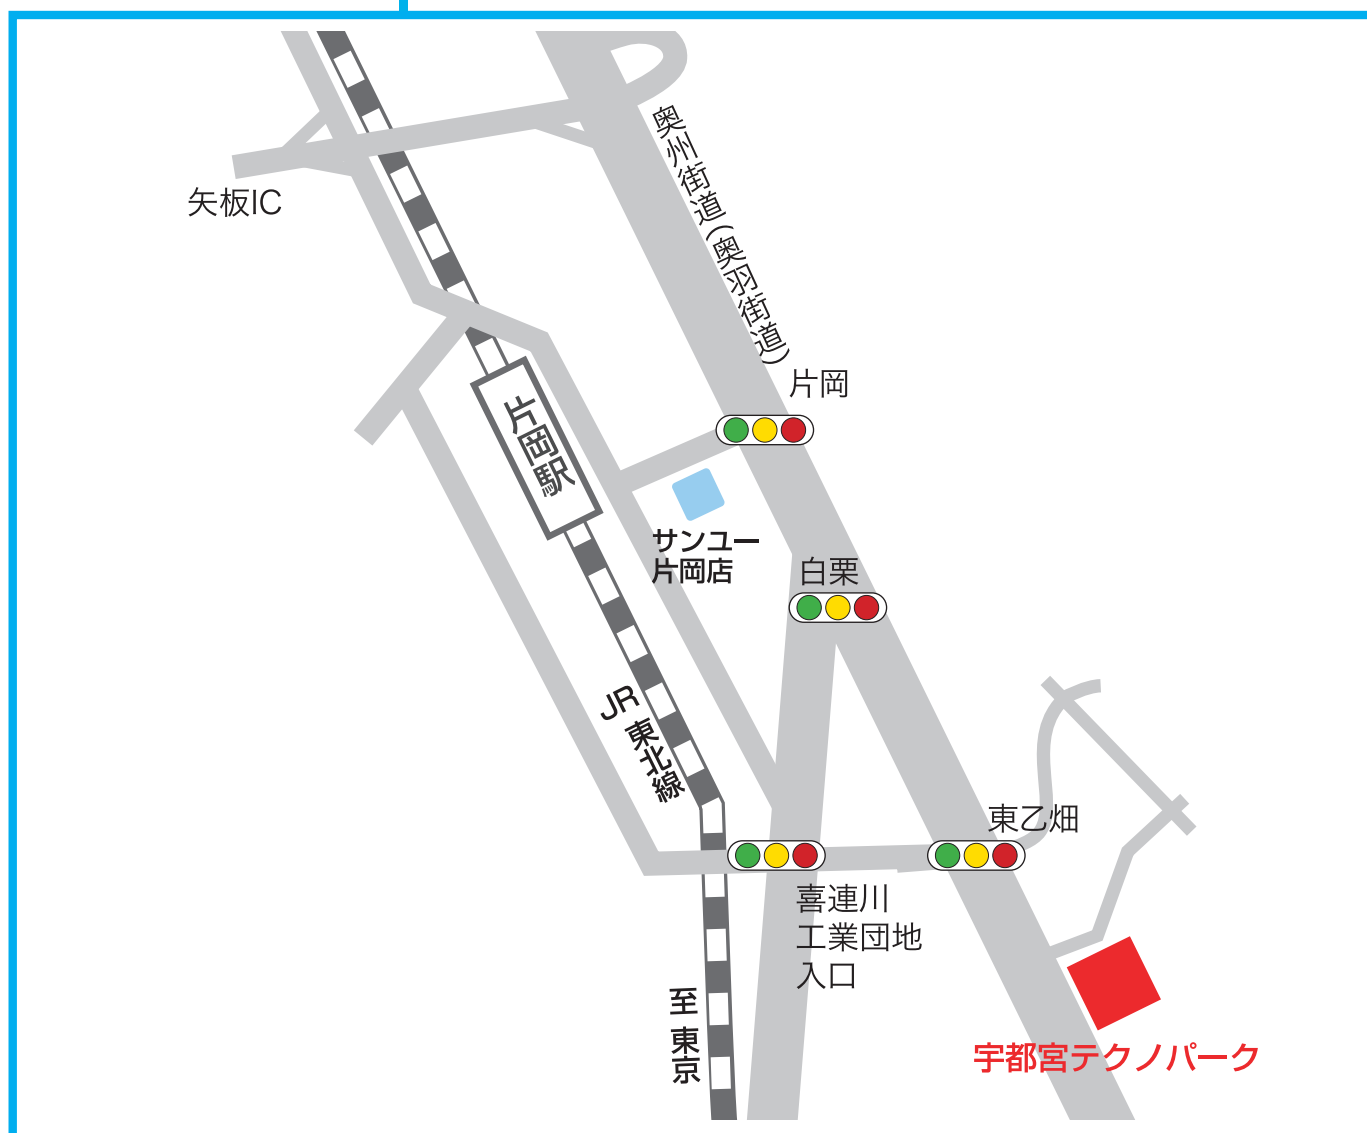

## 宇都宮テクノパーク

〒329-1574

栃木県矢板市乙畑字三角山1926

TEL: 0287-48-2415 FAX: 0287-48-2417

JR：東北本線「片岡」駅より車で10分、徒歩で約30分

東北自動車道「矢板IC」より宇都宮方向に約15分